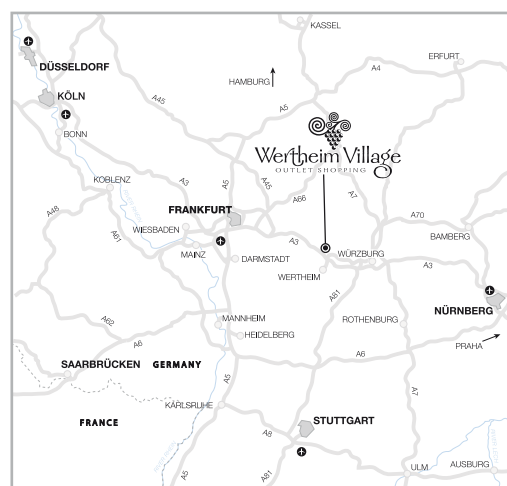

Дополнительные возможности

- Оформление TAX-FREE для не-граждан Евросоюза
- 2 банкомата
- Игровая площадка для детей
- Бесплатная парковка для автомобилей и автобусов
- Персонал, владеющий иностранными языками
- Брошюры на нескольких языках
- Туристический информационный центр
- Шопинг-консультант (по запросу)
- Партнерство с Lufthansa по программе Miles & More: начисление бонусных миль за потраченные на шопинг деньги

СОБЫТИЯ в 2011 г.

- В течение всего года в бутик-городке проводятся специальные мероприятия, отражающие культуру местного региона. Полный календарь событий – на сайте www.WertheimVillage.com

ПОЛЕЗНЫЕ СОВЕТЫ для туриндустрии ТУРИСТИЧЕСКИЕ ВОЗМОЖНОСТИ

- Специальное приветствие для групп
- Бронирование билетов на автобус Shopping Express и ваучеры на ланч – с комиссией
- Ваучеры на бесплатный ланч/напиток для гидов и водителей автобусов
- Возможности для MICE: конференц-зал на 18 мест
- Совместные маркетинговые и промо-акции
- Дополнительные скидки для ваших клиентов в отдельных бутиках,
- ресторанах и кафе

ВОЗМОЖНОСТИ ПОЛУЧЕНИЯ КОМИССИИ

- Бронирование билетов на автобус Shopping Express и ваучеры на ланч
- Подарочная карта Wertheim Village

МЕСТНЫЕ ПАРТНЕРЫ

- Вертхайм, www.tourist-wertheim.de
- Вюрцбург, www.wuerzburg.de
- «Романтическая дорога», www.romantischestrasse.de
- «Живописная долина реки Таубер», www.liebliches-taubertal.de

СПЛАНИРУЙТЕ ваш визит

Автобус SHOPPING EXPRESS

Автобус Wertheim Village Shopping Express из Франкфурта в Wertheim Village и обратно, ежедневно с ПН по СБ, всего 10

евро. Отправление от Центрального вокзала Франкфурта и отеля Westin Grand Hotel. Горячая линия: +49 (0)69 71 91 260, www.ChicOutletShopping.com/PlanYourVisit

ПОЕЗДА И АВТОБУСЫ

ПОЕЗДОМ От центрального вокзала Франкфурта или Вюрцбурга до города Вертхайм. Бесплатный экспресс-автобус курсирует между Вертхаймом и Wertheim Village.

НА АВТОБУСЕ Автобус, курсирующий по Романтической дороге, отправляется с центрального вокзала Франкфурта с остановкой в Wertheim Village, www.romantic-road-coach.de

ИНДИВИДУАЛЬНЫЙ ТРАНСФЕР

Из Франкфурта до Wertheim Village и обратно за 195 евро, при бронировании говорите "Wertheim Village", +49 (0)9372 94 81 030, www.frankfurt-limousinenservice.de

КАК ДОБРАТЬСЯ

В 50 мин. езды от Франкфурта и Нюрнберга. Автомагистраль А3 Франкфурт - Нюрнберг. Выезд 66 (Wertheim/Lengfurt)

ЧАСЫ РАБОТЫ

ПН-СБ: 10.00 – 20.00

О часах работы в различное время года и в специальные воскресенья уточняйте на сайте www.WertheimVillage.com

НАШИ КОНТАКТЫ

Старший менеджер по туризму Хелдер Матос Руа (Helder Matos Rua, +49 (0)9342 91 99 100 Email: hmatosrua@valueretail.com Wertheim Village, Almosenberg, 97877 Wertheim, Германия. www.WertheimVillage.com